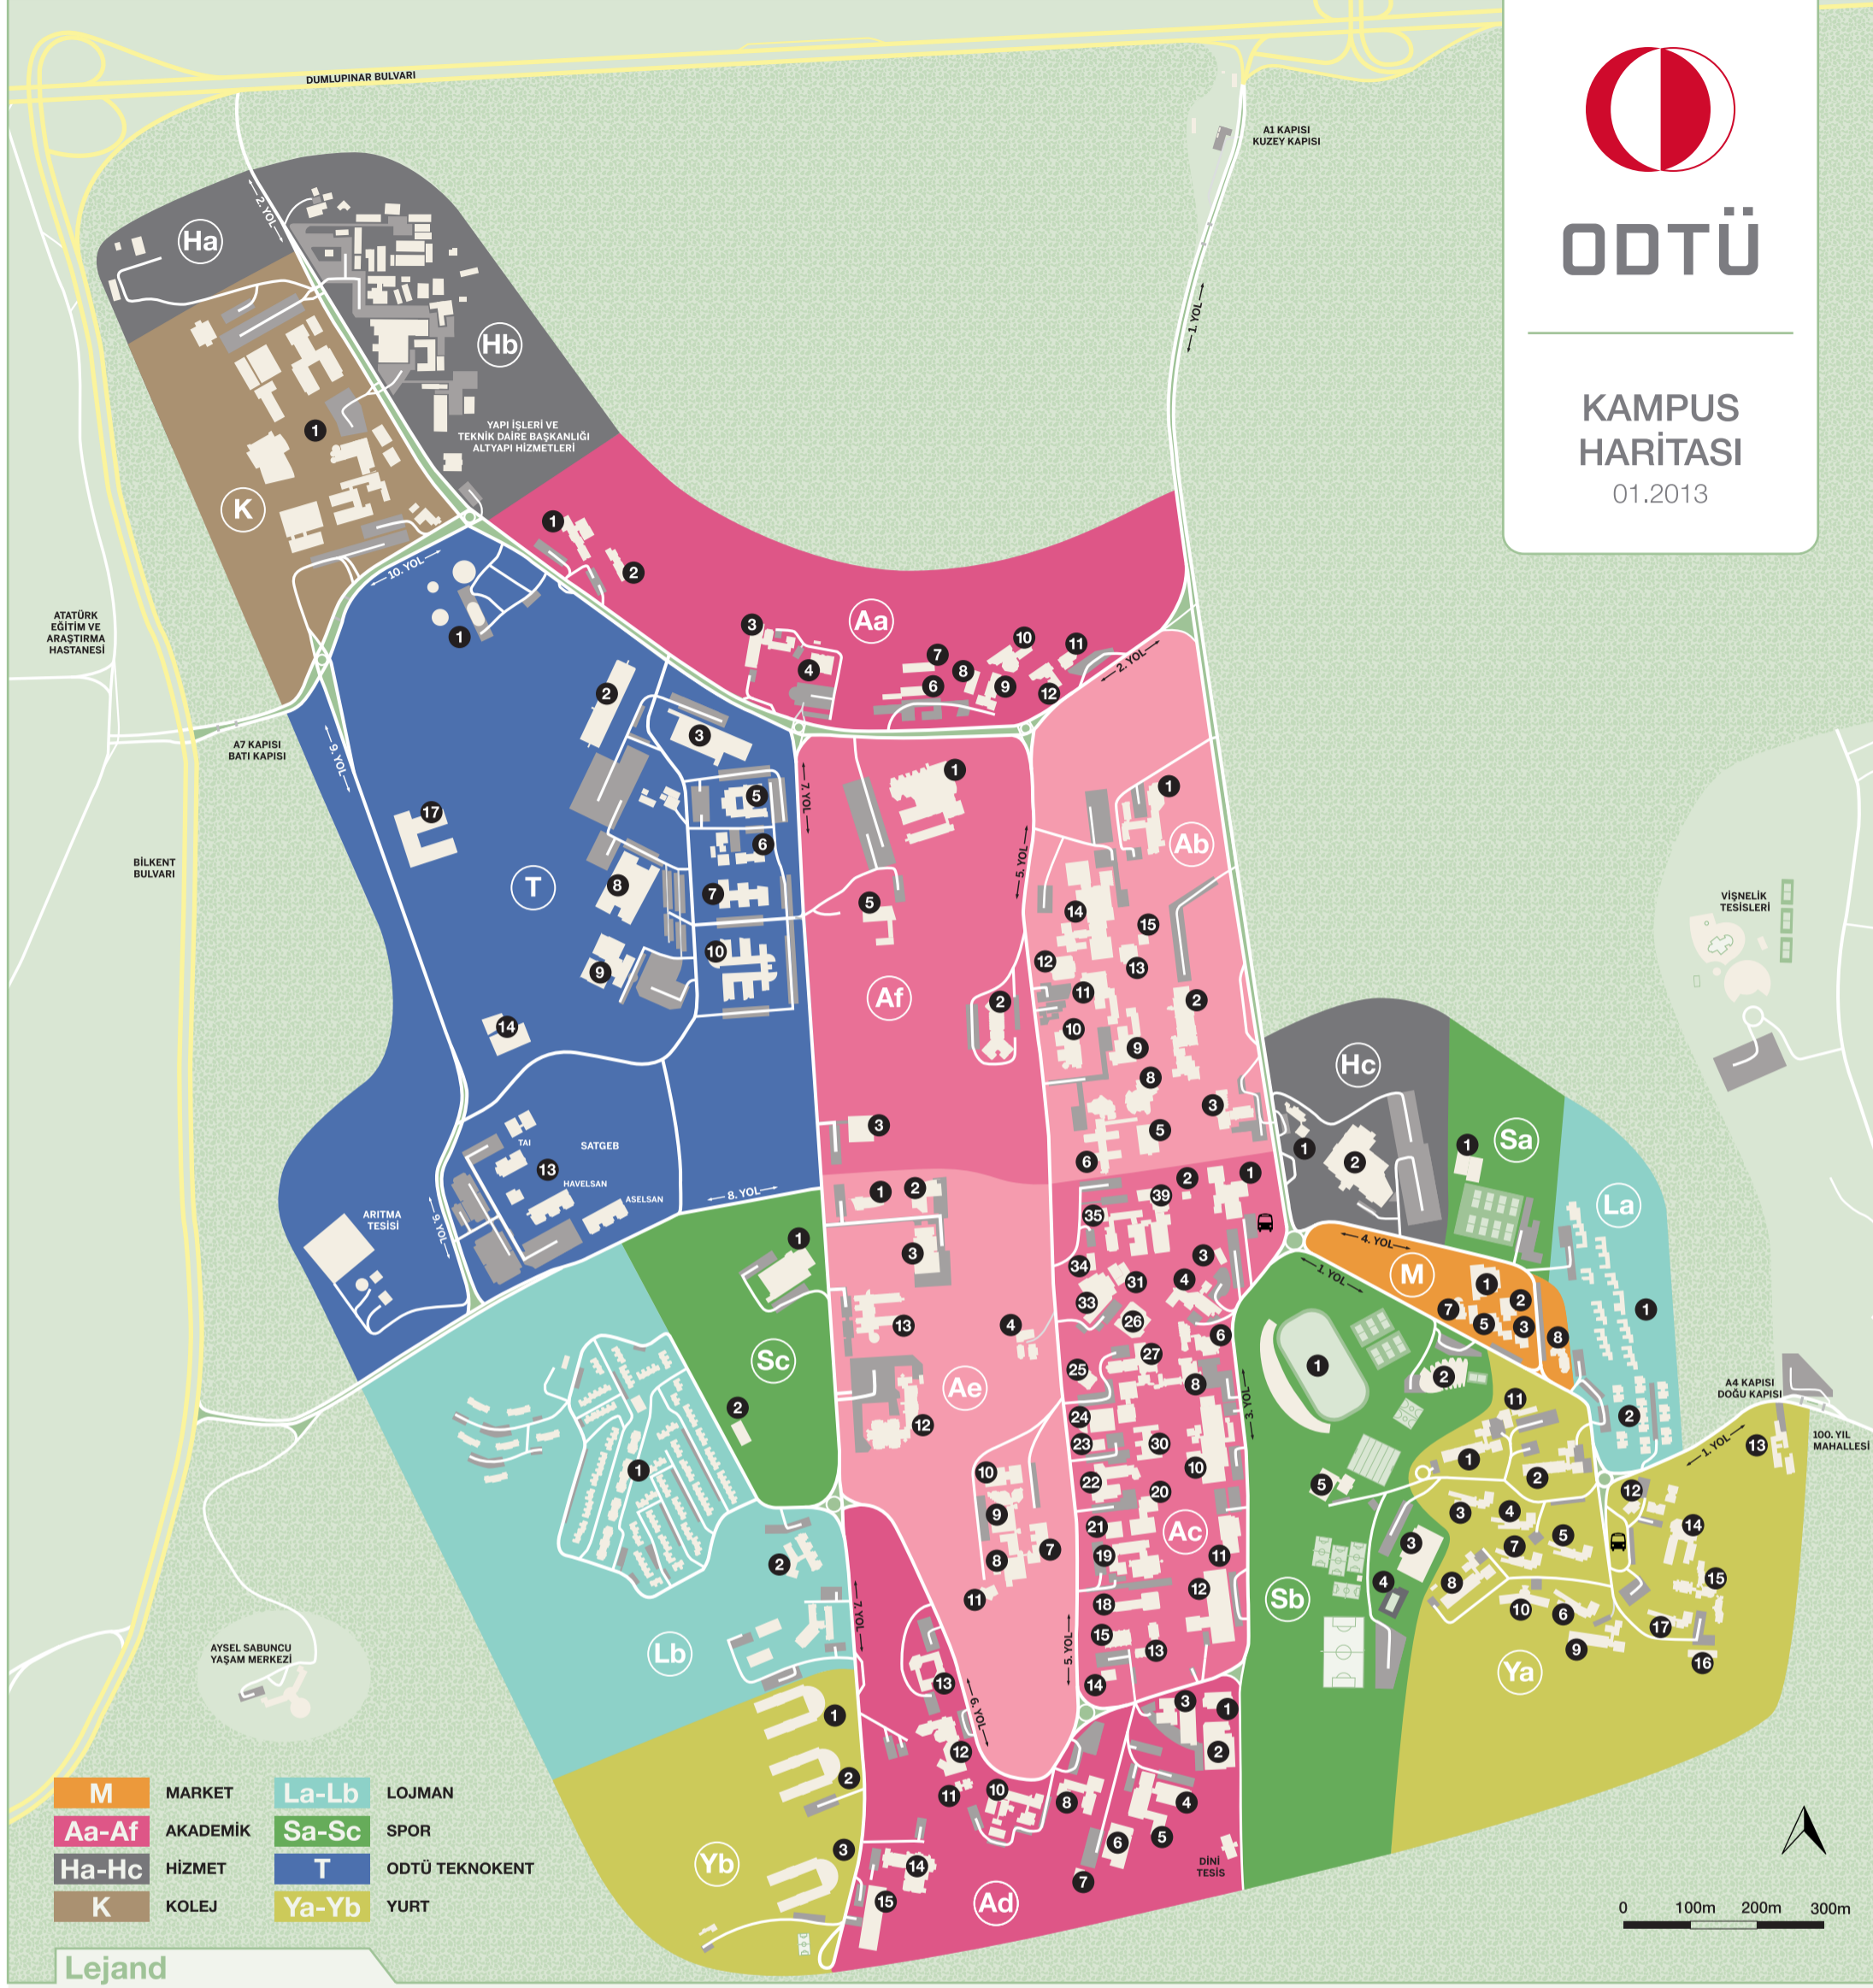

ODTÜ

KAMPUS HARİTASI

01.2013

M	MARKET	La-Lb	LOJMAN
Aa-Af	AKADEMİK	Sa-Sc	SPOR
Ha-Hc	HİZMET	T	ODTÜ TEKNOKENT
K	KOLEJİ	Ya-Yb	YURT

Lejant

Açık Yüzme Havuzu	Sb 4	Fen Edebiyat Fakültesi Dekanlığı	Ab 5	Kimya Öğretmenliği	Aa 3	Müzik ve Güzel Sanatlar Bölümü	Ab 2	Süpermarket Dia	Sc 2
Arka Bahçe Kafe	Ya 14	Fizik	Ab 6	Kitaplık	M 5	ODTÜ Kent Lojmanları	Lb 1	Sürekli Eğitim Merkezi	T 6
Arkeoloji Müzesi	Ab 15	Fizik Öğretmenliği	Aa 3	Klasik Türk Müziği Topluluğu (KTMT)	Ae 4	ODTÜ Kent Konukevi	Lb 2	Şehir ve Bölge Planlama	Ab 14
Ayaslı Araştırma Binası	Ac 24	Galyum Blok	T 8	Kriptoloji Laboratuvarı	Ae 1	ODTÜ Koleji	K 1	Tarih	Ab 11
Baraka Spor Salonu	Sb 5	Gıda Mühendisliği	Ad 13	Kuantum Aygıtları ve Nanofotonik	Ac 23	ODTÜ Kız Konukevi	Ya 14	TEKMER (ODTÜ - Kosgeb)	T 5
Bilgi İşlem Daire Başkanlığı	Ac 8	GİSAM	Aa 4	Araştırma Laboratuvarı (Kanal)	Hc 2	ODTÜ Konukevi	La 2	Temel İngilizce Bölümü A Blok	Aa 12
Bilgisayar Mühendisliği	Ac 6	Gümüş Bloklar	T 3	Kültür ve Kongre Merkezi (KKM)	Ab 2	ODTÜ Teknokent İkizler Binası	T 10	Temel İngilizce Bölümü B, C Blok	Aa 11
Bilgisayar ve Öğretim Teknolojileri Eğitimi	Aa 2	Halicı Yazılmevi	T 7	Kütüphane	Ab 2	ODTÜ Konukevi	Aa 3	Temel İngilizce Bölümü D Blok	Aa 9
Bilim ve Teknoloji Müzesi	T 1	Havacılık ve Uzay Mühendisliği	Ad 14	Lojmanlar	La 1	Osman Yazıcı Konukevi	Ya 17	Temel İngilizce Bölümü E Blok	Aa 10
BİLTİR	Ae 2	Havacılık ve Uzay Mühendisliği Lab.	Ad 15	Maden Mühendisliği	Ad 10	Öğrenci İşleri Daire Başkanlığı	Ab 3	Temel İngilizce Bölümü F Blok	Aa 6
BİLTİR - Hasarsız Çarpışma Test Lab.	Ae 3	İlköğretim Fen Bilgisi Öğretmenliği	Aa 3	Maden Müh. Cevher Hazırlama Lab.	Ad 10	Öğrenci Kültür Merkezi	Ya 13	Temel İngilizce Bölümü G Blok	Aa 7
BIOMATEN	Ac 34	İlköğretim Matematik Öğretmenliği	Aa 1	Maden Müh. Cevher Hazırlama Lab.	Ac 20	Öğrenci Toplulukları - Baraka	Ac 3	Temel İng. Böl. Bireysel Çalışma Merkezi	Aa 8
Biyoloji	Af 2	İdari ve Mali İşler Daire Başkanlığı	Ac 4	Makine Mühendisliği A Blok	Ac 19	Personel Daire Başkanlığı	Ab 3	Titanyum Blok	T 14
Biyolojik Bilimler	Af 2	İktisadi ve İdari Bilimler Fakültesi A Blok	Ab 1	Makine Mühendisliği B Blok	Ac 21	Petrol Araştırma Merkezi	Ad 11	TÜBİTAK SAGE	Ae 11
Büyük Spor Salonu	Sb 2	İktisadi ve İdari Bilimler Fakültesi B Blok	Ab 1	Makine Mühendisliği C Blok	Ae 10	Psikoloji	Ab 11	TÜBİTAK UZAY	Ae 12
Çarşı (Ebi Avm)	M 1	İktisat	Ab 1	Makine Mühendisliği D Blok	Ae 9	Psikolojik Danışma ve Rehberlik Merkezi	Ab 9	Türk Dili Bölümü	Ac 14
Çarşı (Ebi Avm 2)	M 7	İngilizce Öğretmenliği	Aa 1	Makine Mühendisliği E Blok	Ae 8	PTT	Ab 9	Türk Halk Bilimi Topluluğu (THBT)	Ae 4
Çatı Kafe	Ac 31	İnşaat Mühendisliği K1, K6 Blok	Ac 10	Makine Mühendisliği F Blok	Ae 7	Refika Aksoy Öğrenci Yurdu	Yb 3	Türk Telekom Ar-Ge Binası	T 17
Çevre Mühendisliği	Ac 3	İnşaat Mühendisliği K2 Blok	Ac 11	Makine Mühendisliği G Blok	Ab 9	Rektörlük	Ab 3	Uluslararası İlişkiler	Af 1
Doğurucu Kafe	M 3	İnşaat Mühendisliği K3 Blok	Ac 12	Matematik	Af 5	Sağlık ve Rehberlik Merkezi	Ya 11	Uygulamalı Matematik Enstitüsü	Ab 5
Ebi Konukevi - 1	Ya 15	İnşaat Mühendisliği K4 Blok	Ad 1	MATPUM	Ac 4	Sağlık, Kültür ve Spor Daire Başkanlığı	Ab 3	Üçlü Amfi	Ab 8
Ebi Konukevi - 2	Ya 10	İnşaat Mühendisliği K5 Blok	Ad 2	Merkez Mühendislik Binası (MM)	Ac 22	SATGEB (Aselsan, Havelsan, TAI)	T 13	Yabancı Diller Yüksekokulu	Aa 11
Eğitim Fakültesi	Aa 3	İsa Demiryar Öğrenci Yurdu	Yb 1	Meslek Yüksekokulu	Aa 1	Silikon Blok	T 2	Yurtlar - 1. Yurt	Ya 1
Elektrik ve Elektronik Müh. A Blok	Ac 30	İstatistik	Ac 35	Mimarlık	Ab 14	Siyaset Bilimi ve Kamu Yönetimi	Ab 1	Yurtlar - 2. Yurt	Ya 2
Elektrik ve Elektronik Müh. B, C, D Blok	Ac 27	İşletme	Af 1	Mimarlık Amfisi	Ab 13	Sosyal Bilimler Binası	Ab 11	Yurtlar - 3. Yurt	Ya 3
Elektrik ve Elektronik Müh. E Blok	Ac 26	Jeoloji Mühendisliği ve Jeoloji Müzesi	Ad 8	Mimarlık Fakültesi	Ab 14	Sosyal Bilimler Enstitüsü	Ac 4	Yurtlar - 4. Yurt	Ya 4
Elektrik ve Elektronik Müh. F Blok	Ac 25	Kafeterya	Ac 1	Mimarlık Fakültesi Yeni Bina	Ab 12	Sosyal Bina	Ac 1	Yurtlar - 5. Yurt	Ya 5
Endüstri Mühendisliği	Ac 33	Kapalı Tenis Kortları	Sa 1	Modern Diller Bölümü	Ab 5	Sosyal Tesisler Müdürlüğü	Ac 2	Yurtlar - 6. Yurt	Ya 6
Engelsiz ODTÜ Birimi	Ab 2	Kaynak Teknolojisi ve Tahratsız	Ad 7	MODSİMMER	Af 3	Sosyoloji	Ab 11	Yurtlar - 7. Yurt	Ya 7
Endüstri Ürünleri Tasarımı	Ab 14	Muayene Araştırma Merkezi	Ac 39	Moleküler Biyoloji ve Genetik	Af 2	Spor Merkezi	Sc 1	Yurtlar - 8. Yurt	Ya 8
Enformatik Enstitüsü	Ae 13	Faik Hızroğlu Konukevi	Ac 15	Mühendislik Fakültesi	Ac 4	Stadyum	Sb 1	Yurtlar - 9. Yurt	Ya 9
Felsefe	Ab 11	Faika Demiryar Öğrenci Yurdu	Ac 13			Strateji Geliştirme Daire Başkanlığı	Ab 3	Yuva	Ab 10
Fen Bilimleri Enstitüsü	Ac 4	Felsefe	Ac 18			Sunshine Kafe	Ya 12		
		Fen Bilimleri Enstitüsü	Ac 4			Süpermarket Şok	M 2		